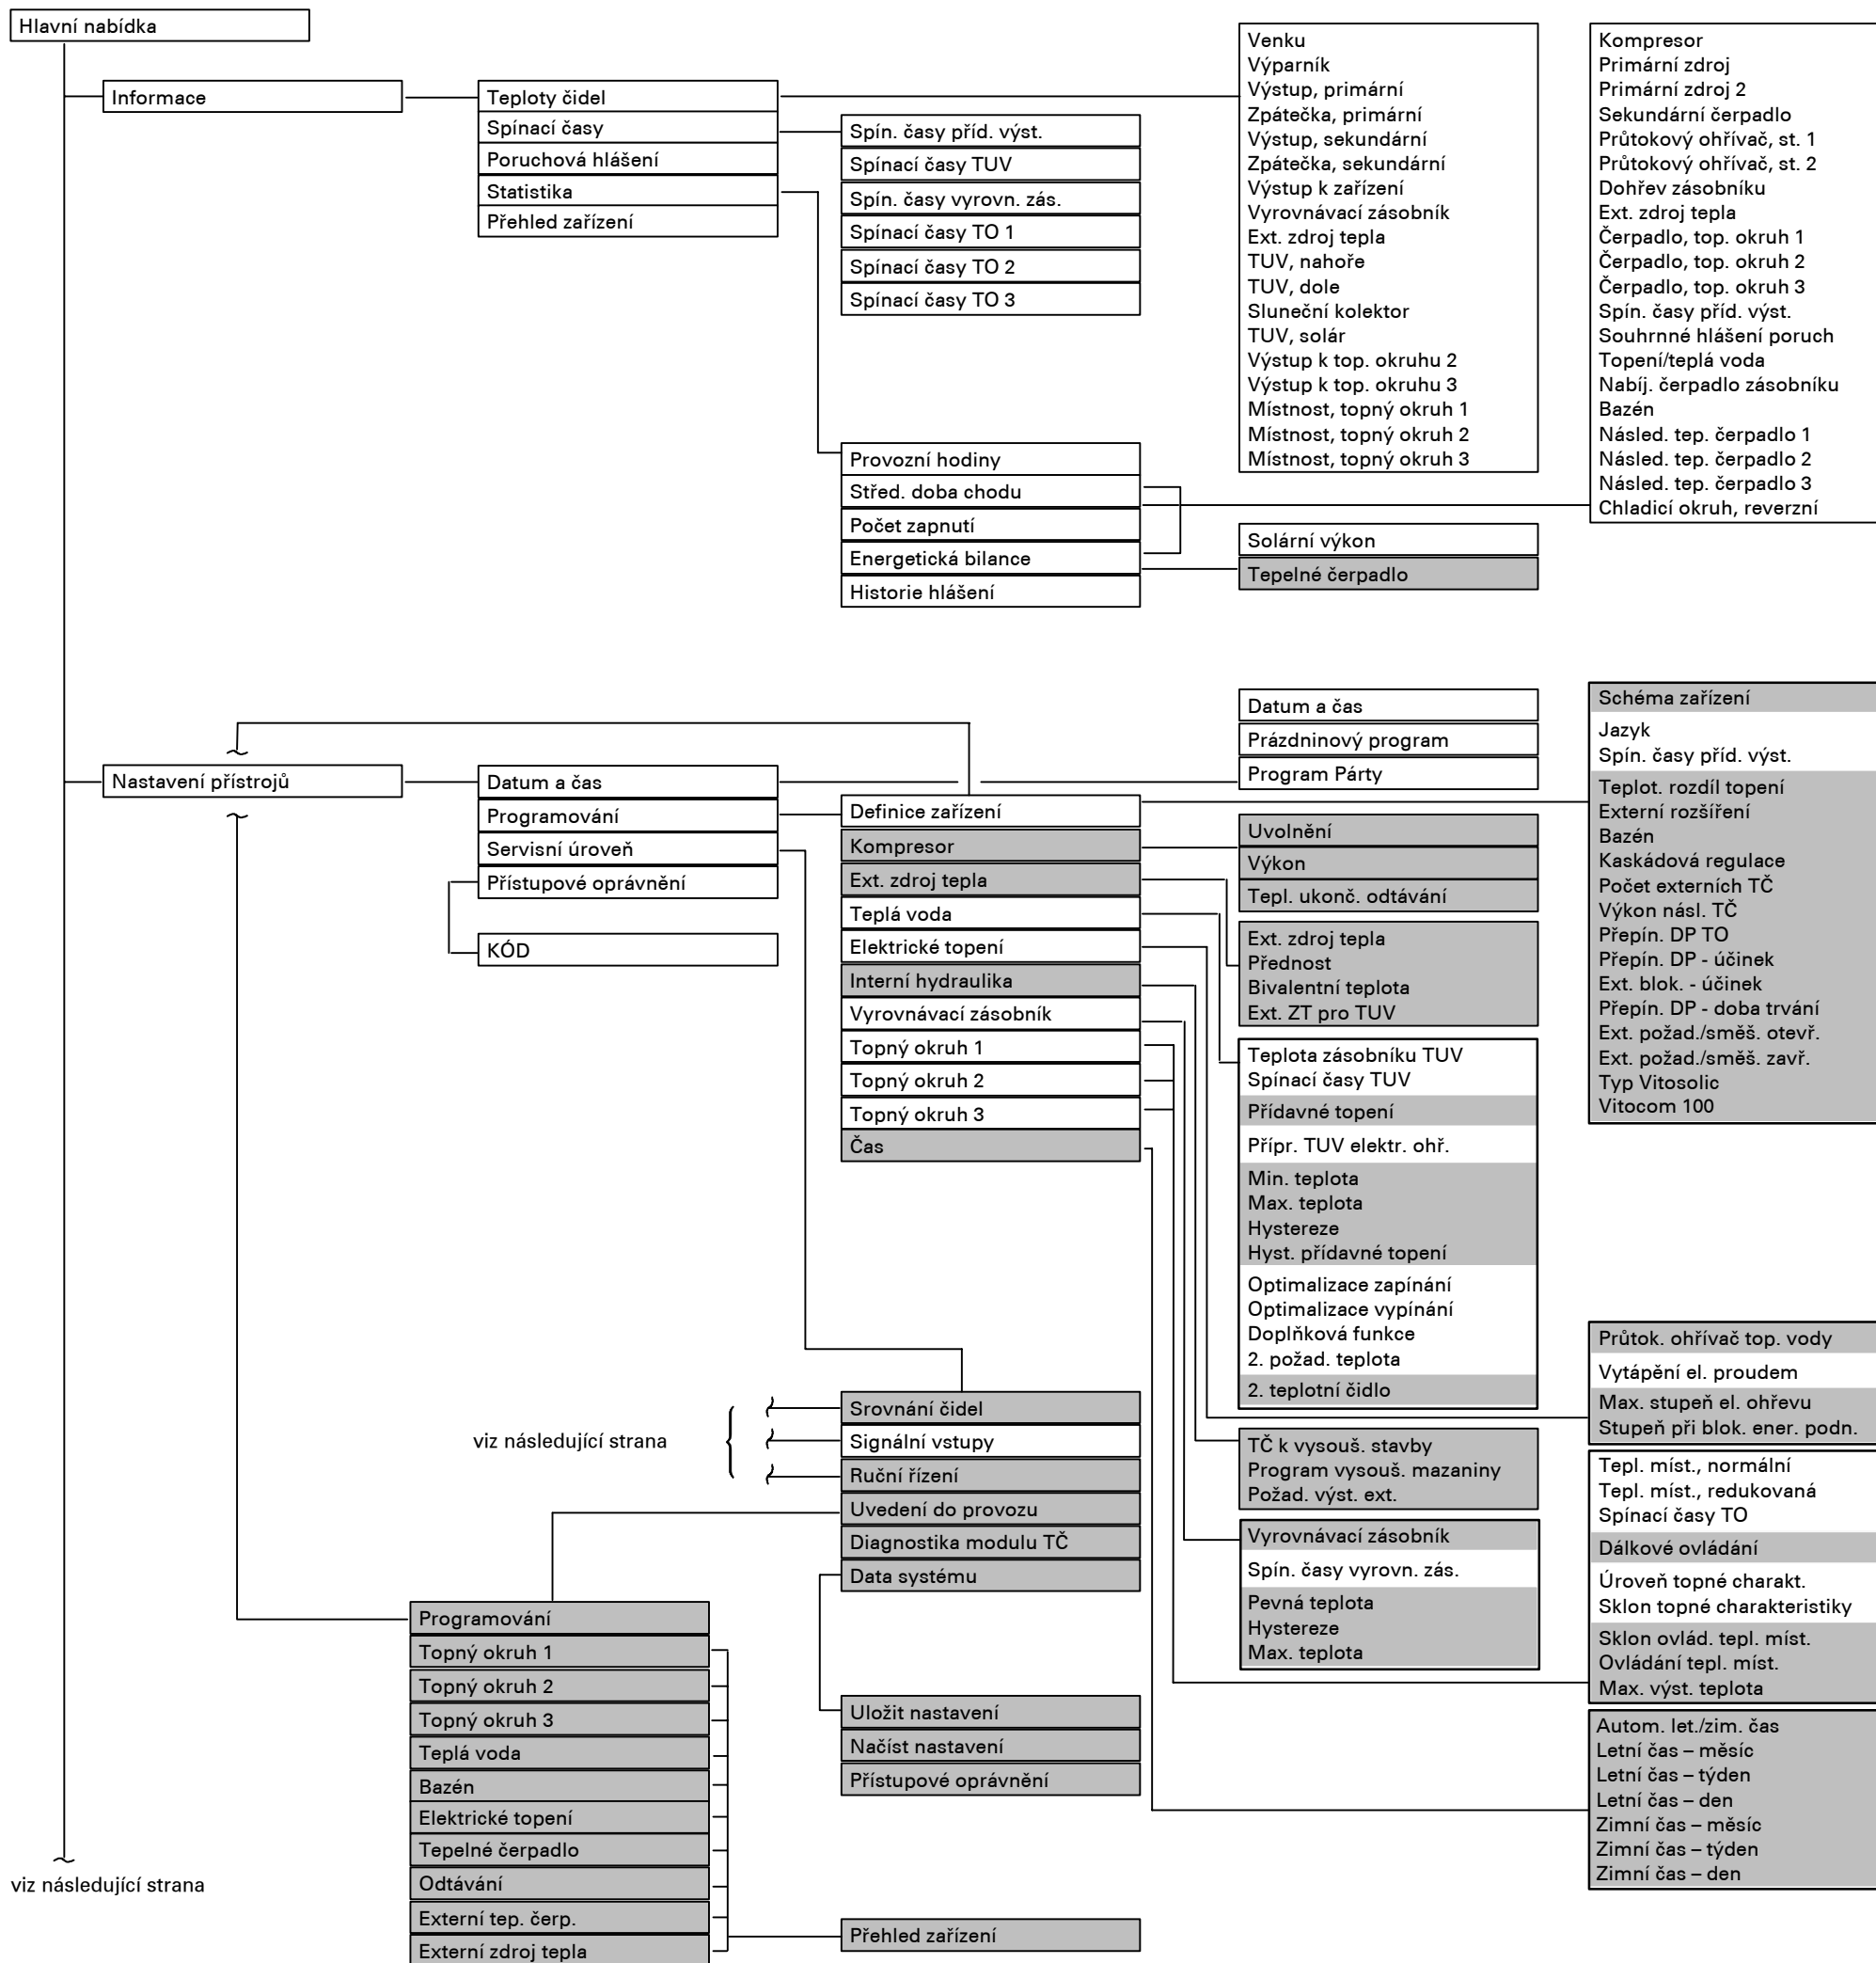

5355 906 CZ 5/2008

Nabídky na šedém pozadí se objeví pouze po aktivaci servisní úrovně (viz montážní a servisní návod).