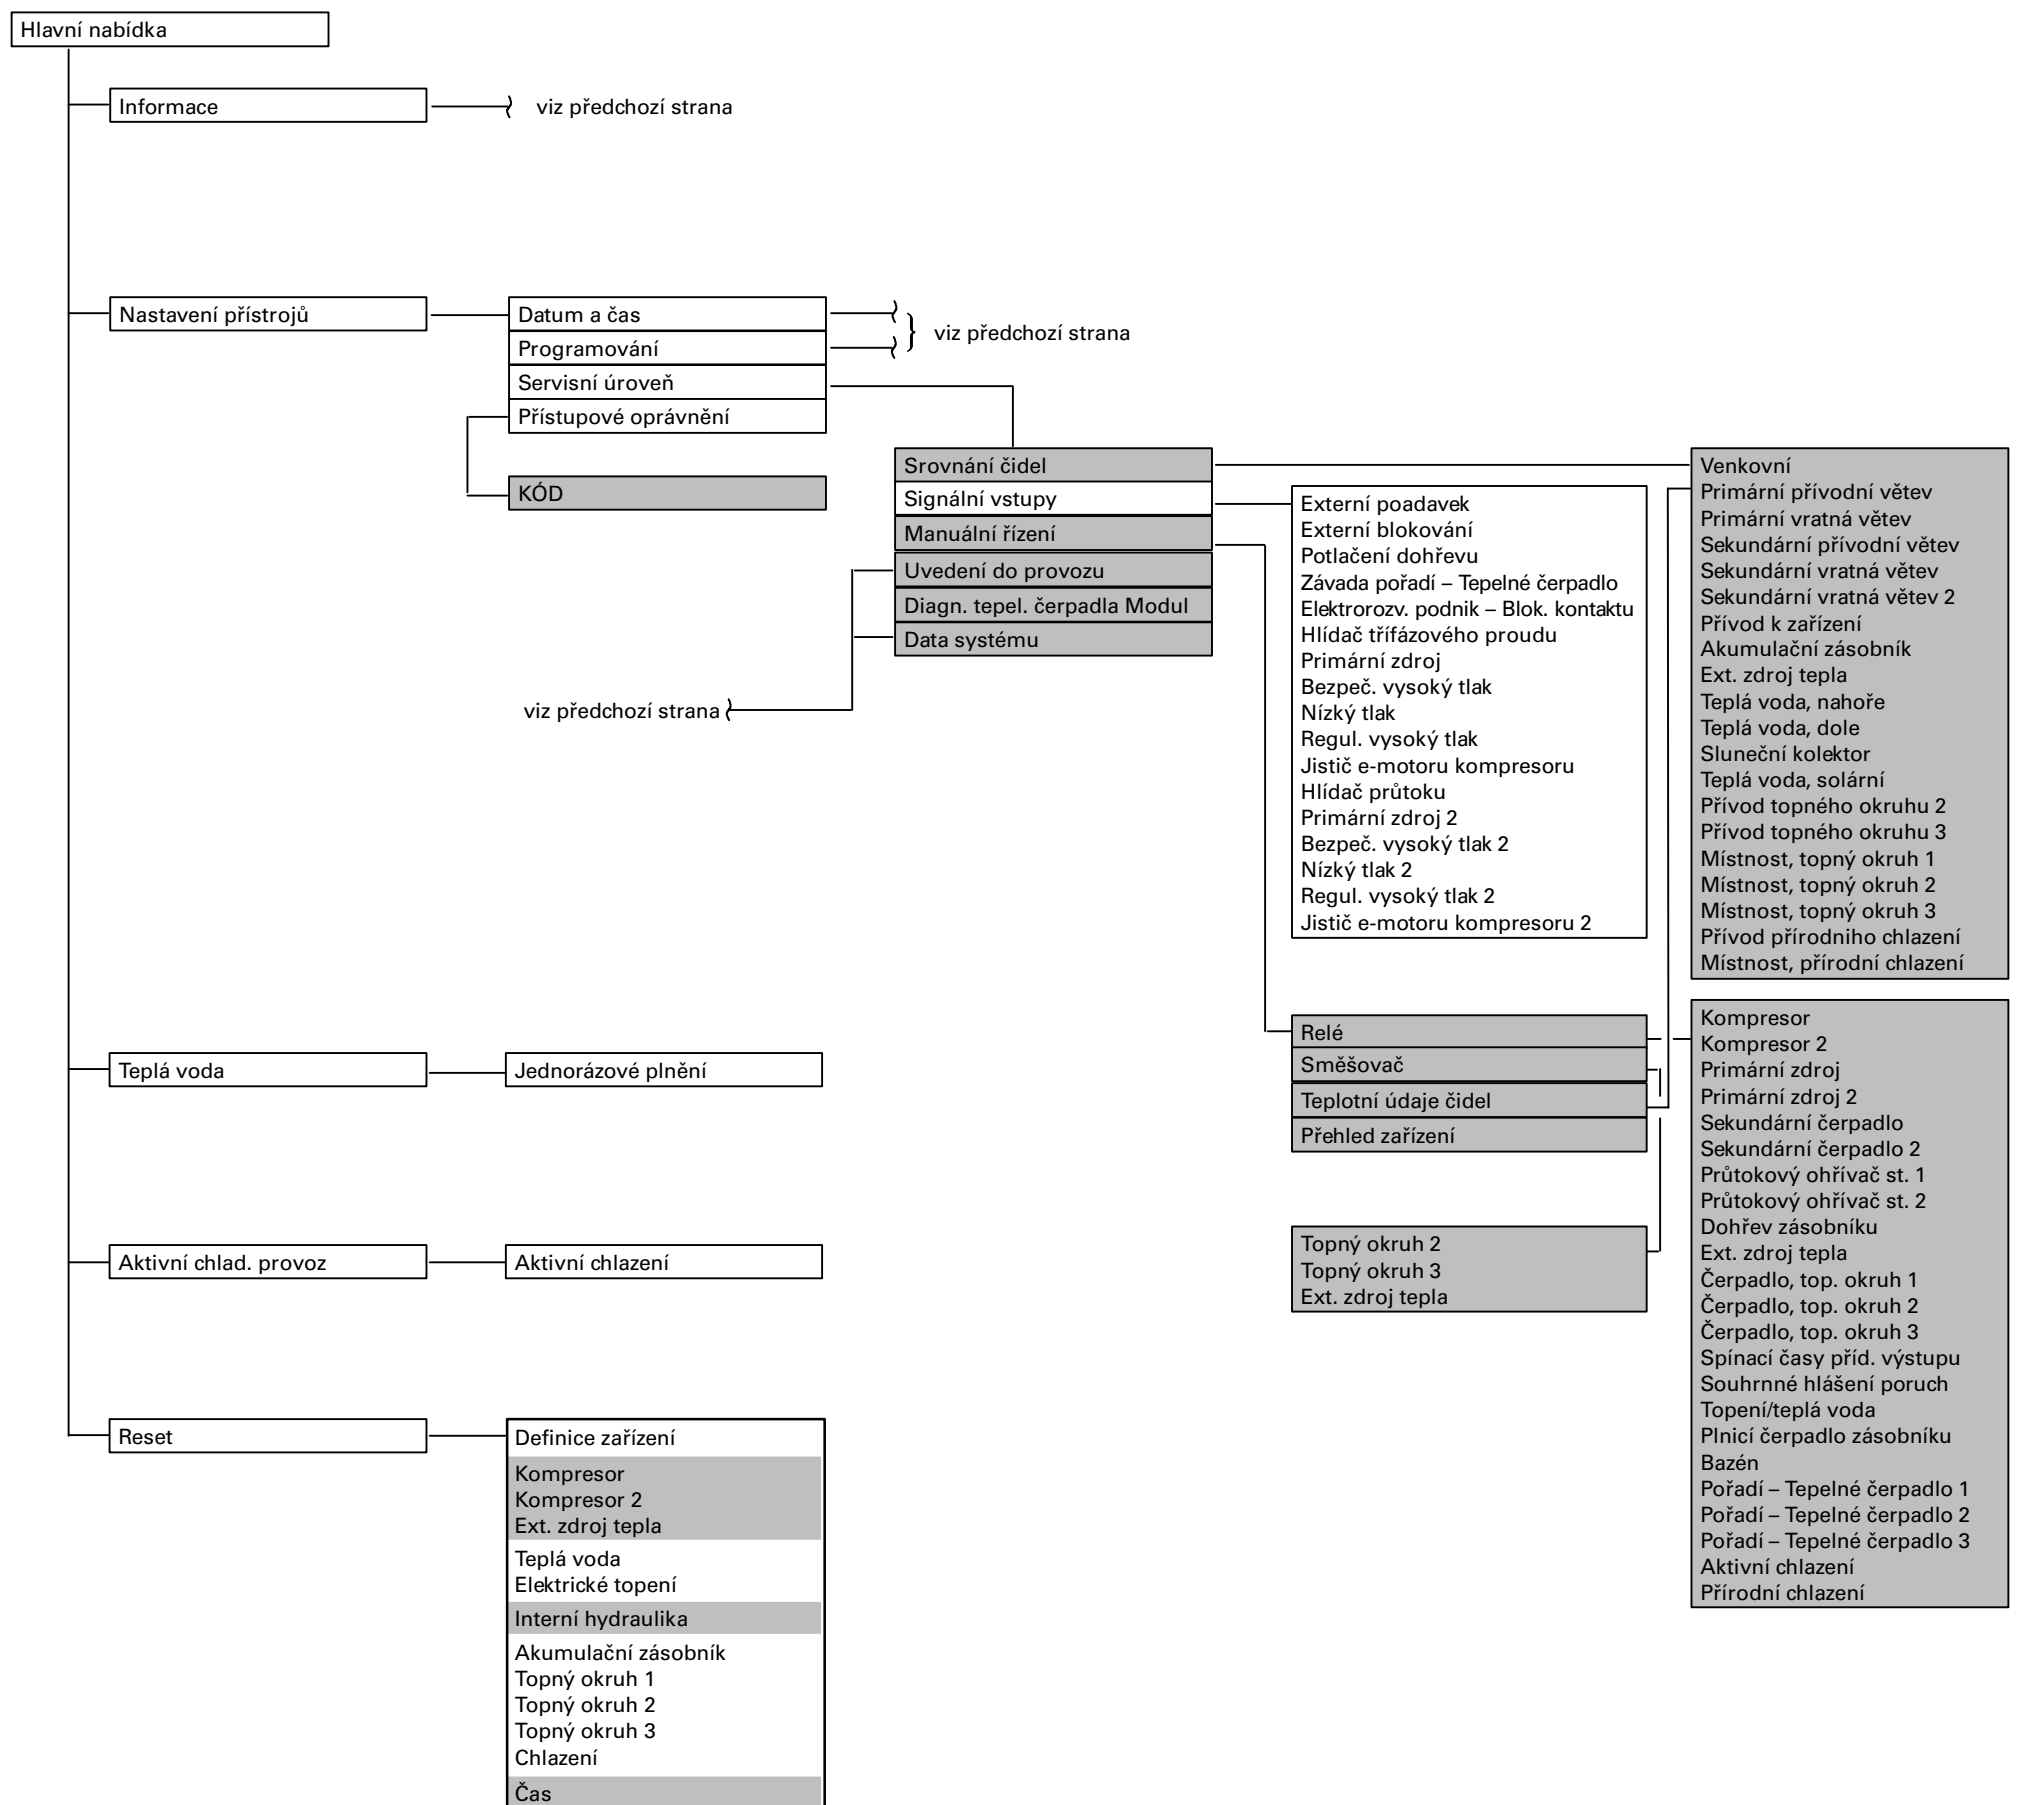

5368 627 CZ 4/2008

Nabídky na šedém pozadí se zobrazí pouze po aktivaci servisní úrovně (viz montání a servisní návod).

Přehled struktury nabídky (pokračování)

Nabídky na šedém pozadí se zobrazí pouze po aktivaci servisní úrovně (viz montání a servisní návod).