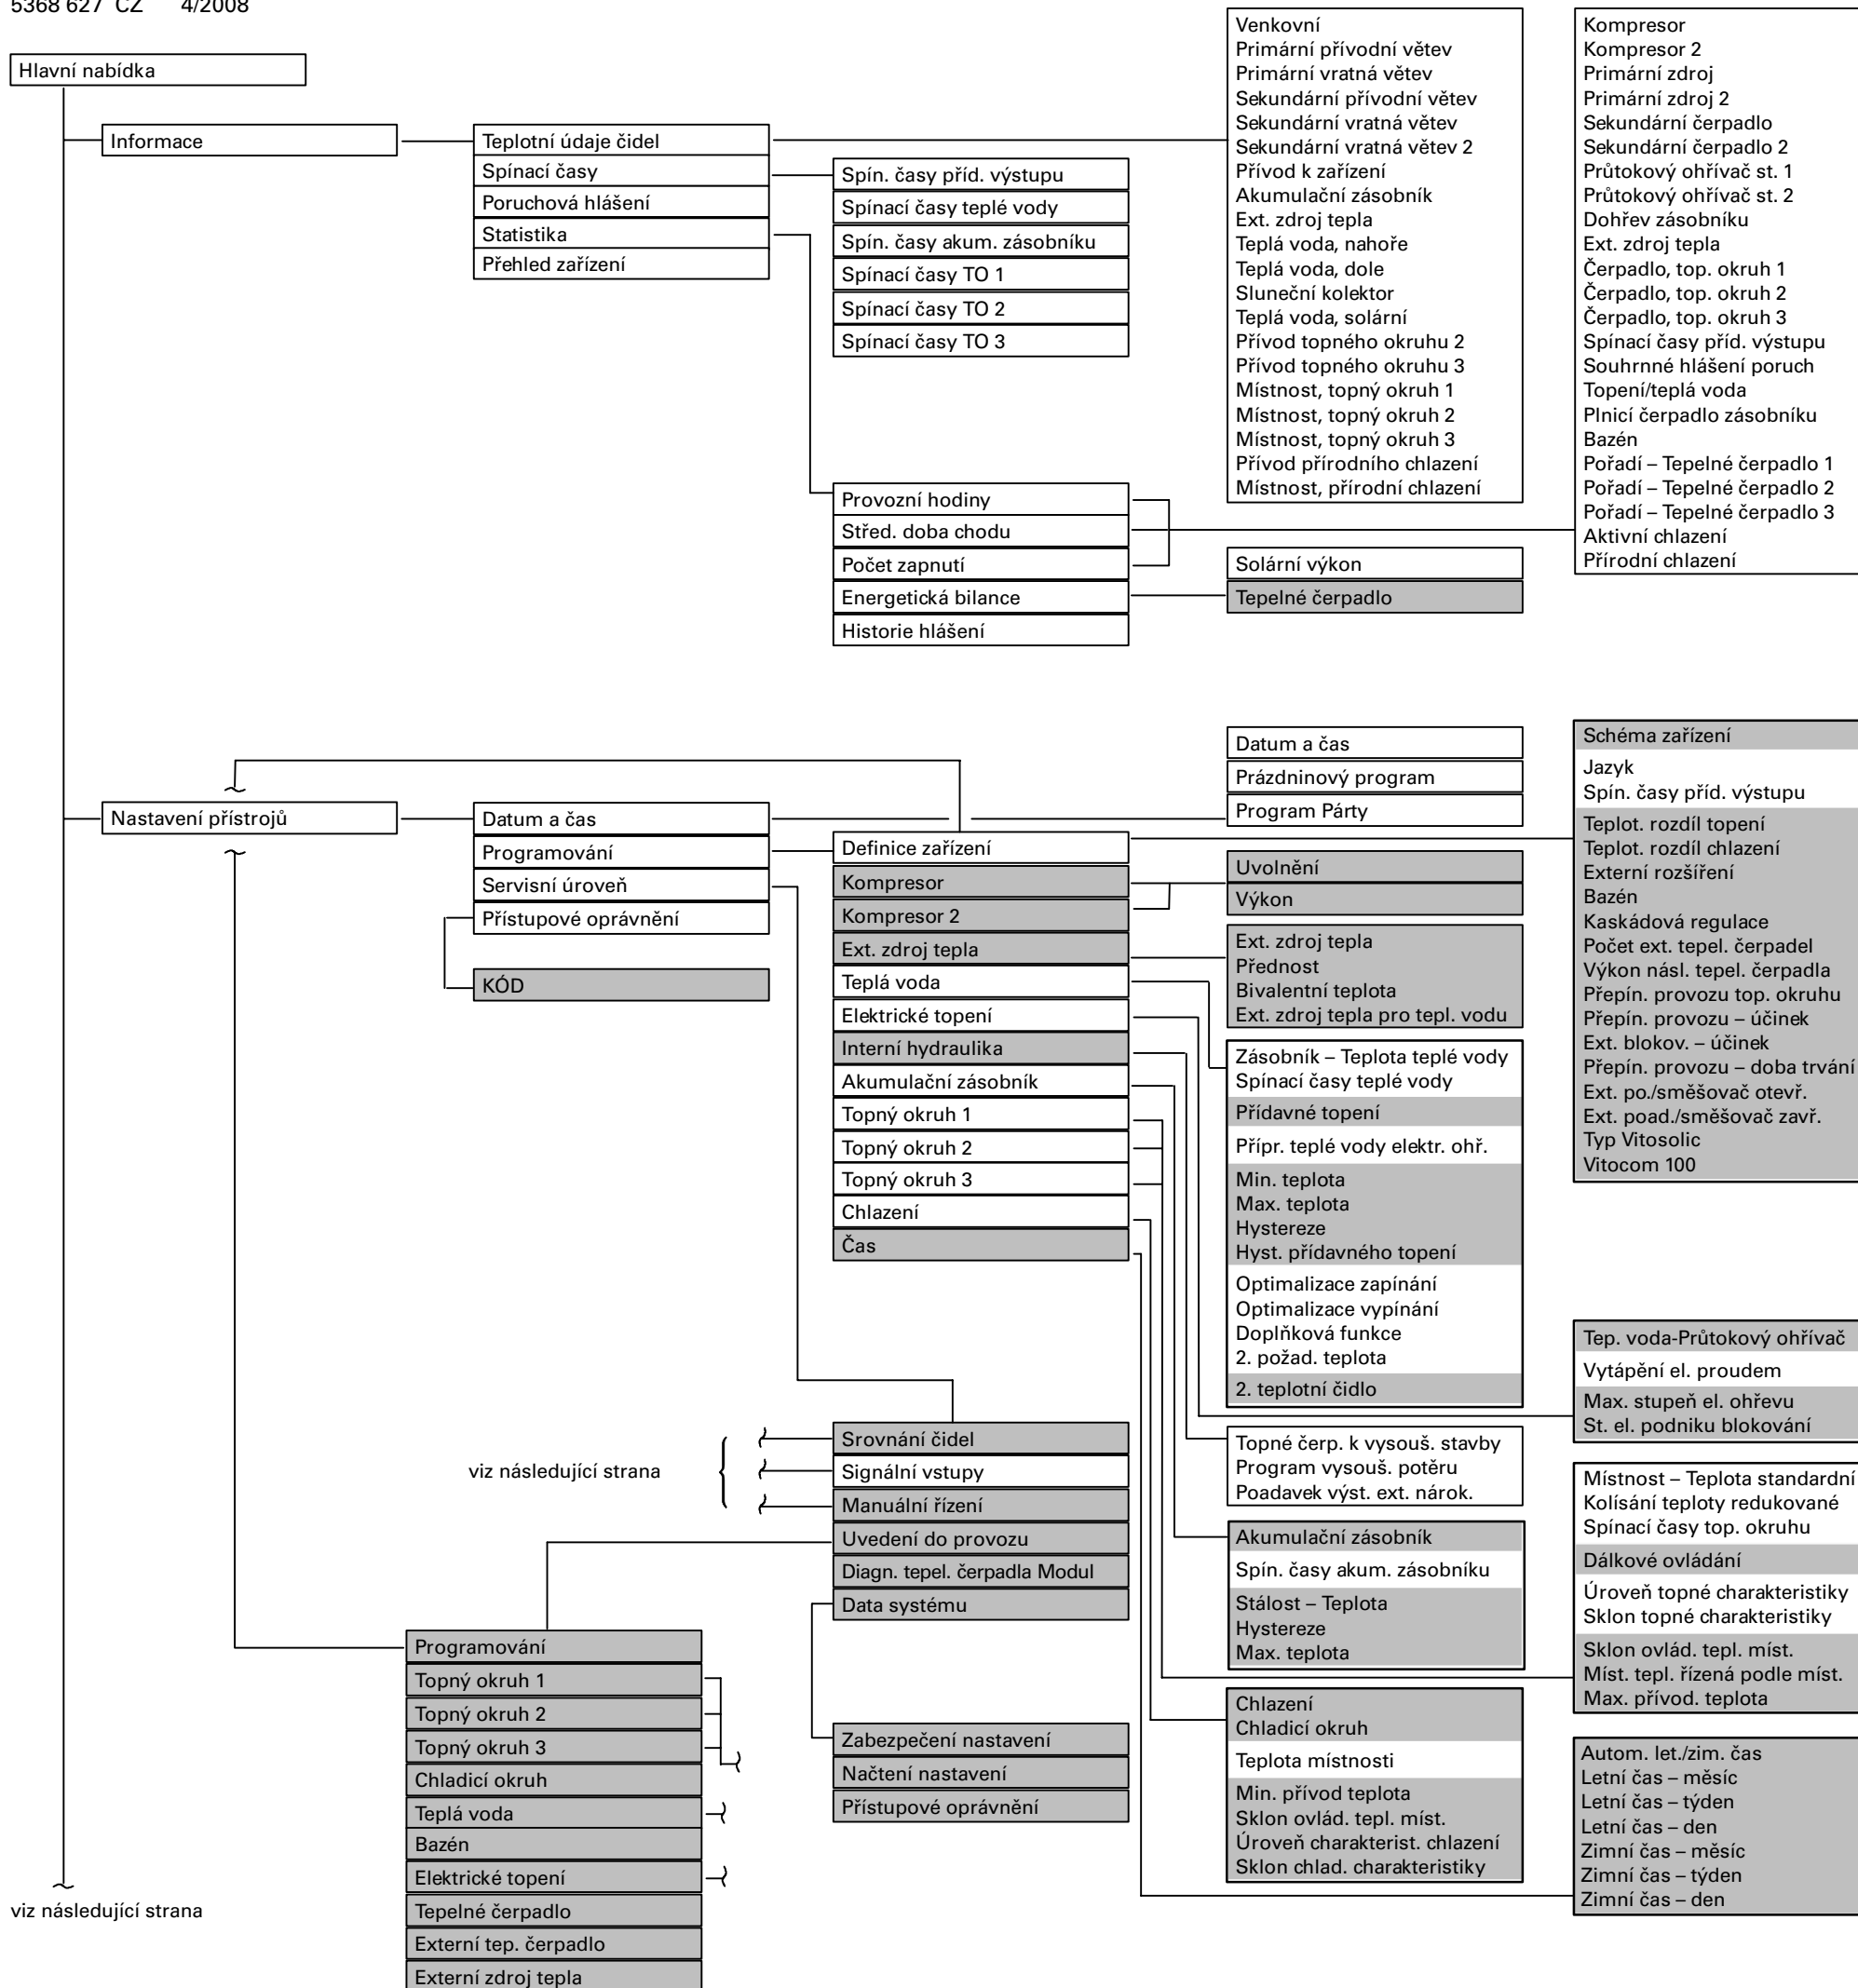

5368 627 CZ 4/2008

Nabídky na šedém pozadí se zobrazí pouze po aktivaci servisní úrovně (viz montání a servisní návod).

Přehled struktury nabídky (pokračování)

Nabídky na šedém pozadí se zobrazí pouze po aktivaci servisní úrovně (viz montání a servisní návod).