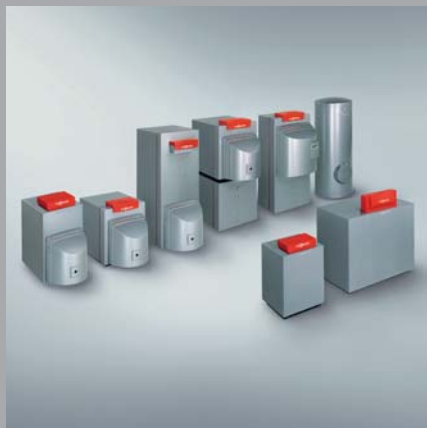

Systémy využívající obnovitelné energie okolního prostředí

Komponenty topného systému od skladování paliva až po topná tělesa

Stacionární olejové a plynové topné kotle využívající nízkoteplotní a kondenzační techniku