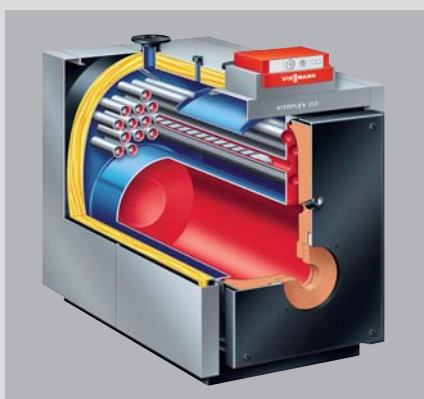

Vitoplex 100 se vyznačuje velkým vodním objemem, který umožňuje delší dobu chodu hořáků. Tímto se snižuje cyklické spouštění hořáku i zatížení životního prostředí.

Široké vodní stěny, velký vodní objem snižují tlakovou ztrátu vody natolik, že přenos tepla do topné vody probíhá přirozenou cirkulací, tj. pouze působením zemské přitažlivosti. Tím zcela odpadá potřeba nucené cirkulace pomocí oběhového čerpadla.

Pokročilé výrobní technologie

Moderní konstrukční a výrobní metody zabezpečují vysokou kvalitu

Při vývoji středních a velkých kotlů využívá společnost Viessmann nejmodernější technologie. Prnutí jsou analyzována pomocí metody FEM, která pomáhá např. při optimalizaci potrubního propojení či svařovaných spojů. Stále vysokou kvalitu zabezpečují pokročilé výrobní technologie.

- Olejový/plynový kotel s výkonem 150 až 620 kW.
- Normovaný stupeň využití: až 92%.
- Nový olejový/plynový dvoutahový kotel s výkonem do 620 kW v osvědčené kvalitě Viessmann.
- Výstupní teplota až 110 °C.
- Pro jednotkové systémy je k dispozici termostatická řídicí jednotka Vitotronic 100.
- Řídicí jednotky Vitotronic umožňují rozšíření i na vícekotlové systémy.
- Nevyžaduje se žádný minimální objemový průtok topné vody.
- Vysoká spolehlivost a provozní bezpečnost.